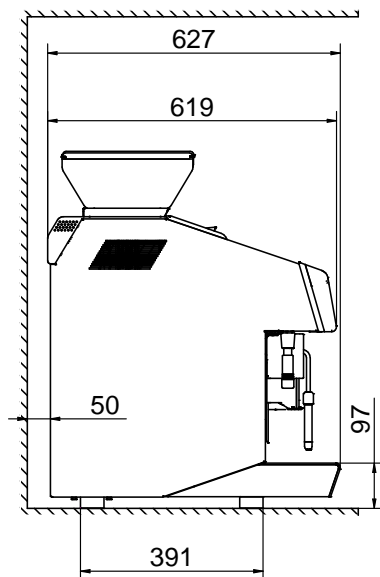

Avant

Côté

Électrique

Voltage :

602559 (TANGOACEMT) 400 V/3N ph/50 Hz

Puissance de raccordement 5.2 kW

Informations générales

Largeur extérieure 448 mm

Profondeur extérieure 627 mm

Hauteur extérieure 846 mm

Poids net : 91 kg

[NOT TRANSLATED]

Consommation de courant: 7.5 Amps

Accessoires en option

- Set petit déjeuner / hotel TANGO PNC 871022 ☐
- Evacuation de café moulu PNC 871023 ☐