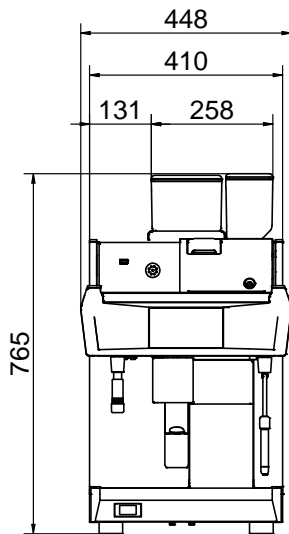

Avant

Côté

Électrique

Voltage :

602559 (TANGOACEMT) 400 V/3N ph/50 Hz

Puissance de raccordement 5.2 kW

Informations générales

Largeur extérieure 448 mm

Profondeur extérieure 627 mm

Hauteur extérieure 846 mm

Poids net : 91 kg

[NOT TRANSLATED]

Consommation de courant: 7.5 Amps

Accessoires en option

- Set petit déjeuner / hotel TANGO PNC 871022 ☐
- Evacuation de café moulu PNC 871023 ☐