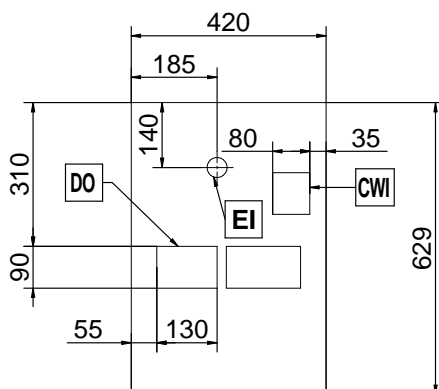

Dessus

Électrique

Voltage :

602559 (TANGOACEMT) 400 V/3N ph/50 Hz

Puissance de raccordement 5.2 kW

Informations générales

Largeur extérieure 448 mm

Profondeur extérieure 627 mm

Hauteur extérieure 846 mm

Poids net : 91 kg

[NOT TRANSLATED]

Consommation de courant: 7.5 Amps

Accessoires en option

- Set petit déjeuner / hotel TANGO PNC 871022 ☐
- Evacuation de café moulu PNC 871023 ☐